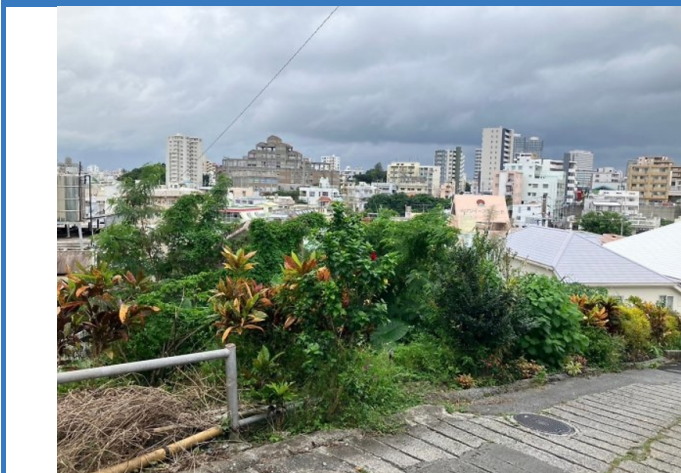

那覇市松川410番 売土地

物件間取

物件外観

【価格変更しました！！】表の通りから一步入った立地で、閑静な住宅地となります。静かな地域でマイホームを建てませんか？ぜひ一度ご覧ください！

現地案内

※掲載されている物件データが現況と異なる場合は現況を優先します。

種別	土地
坪単価	
価格	500万円

所在地	那覇市松川410
学区	/
土地面積	約 169.18 m ² (51.20坪)
接道状況	一方
土地権利	所有権
引渡時期	応相談