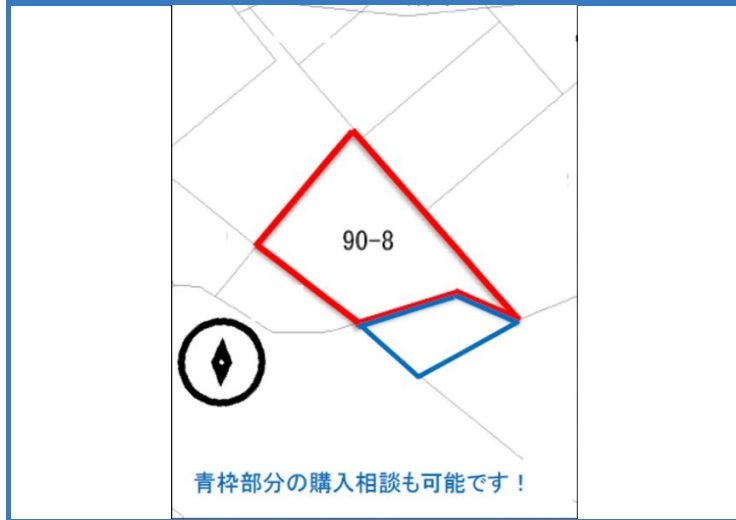

西原町兼久土地

物件間取

お気軽にお問い合わせ下さい。

物件外観

現地案内

※掲載されている物件データが現況と異なる場合は
現況を優先します。

種別	土地
坪単価	
価格	2,526万円

所在地	西原町兼久 9 0-8
学区	西原 小学校 / 西原東 中学校
土地面積	約 139.04 m ² (42.10坪)
接道状況	一方
土地権利	所有権
引渡時期	即時可