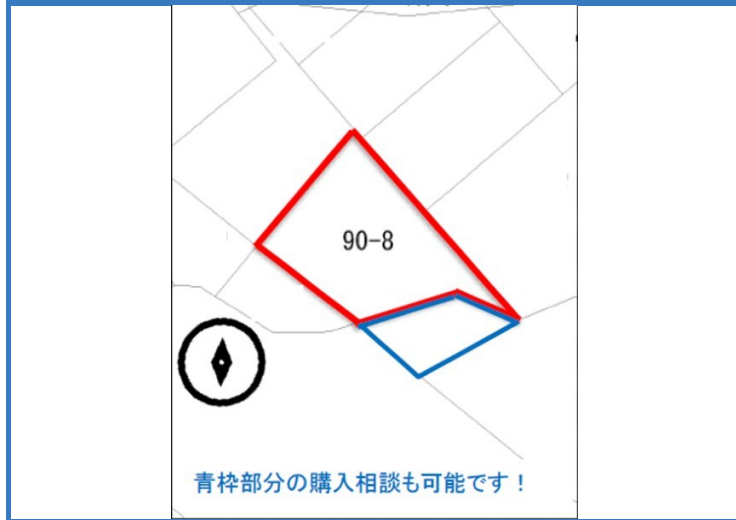

西原町兼久土地

物件間取

お気軽にお問い合わせ下さい。

物件外観

現地案内

※掲載されている物件データが現況と異なる場合は
現況を優先します。

種別	土地
坪単価	
価格	2,526万円

所在地	西原町兼久 9 0 - 8
学区	西原 小学校 / 西原東 中学校
土地面積	約 139.04 m ² (42.10坪)
接道状況	一方
土地権利	所有権
引渡時期	即時可