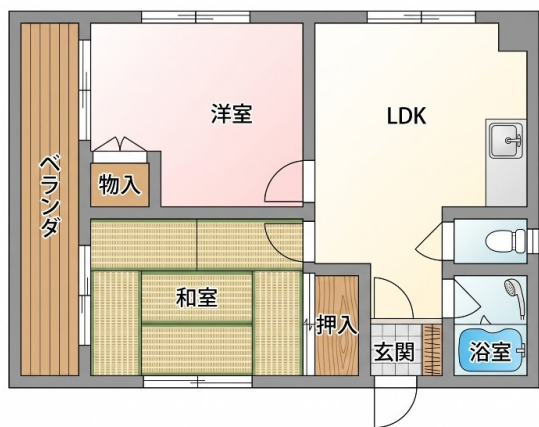

リバービュー赤畑A棟

物件間取

【リバービュー赤畑A棟 218】嬉しい屋根付駐車場♪壺川駅まで徒歩6分！マックスバリュ壺川店まで徒歩3分！ドン・キホーテ那覇壺川店まで徒歩10分！生活に便利な立地に2DK空き出ました♪

物件外観

現地案内

※掲載されている物件データが現況と異なる場合は現況を優先します。

種別	アパート・マンション
間取	2DK (DK 10)
賃貸条件	8.5万円
	敷金 1.0ヶ月 / 礼金 1.0ヶ月